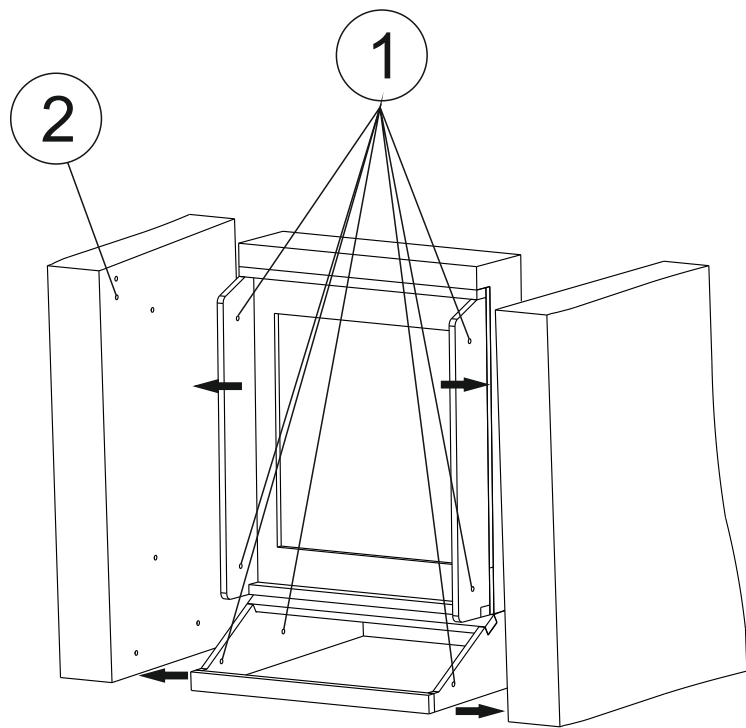

# Инструкция по сборке кресло Римини

Инструкция по эксплуатации и уходу  
за мягкой мебелью доступна  
на официальном сайте фабрики по ссылке:  
<https://homecollection.com.ru/instrukcia>

Стопор - 2 шт

Винт M8x30 - 2 шт

Болт M8x50 - 8 шт

Ключ шестигранный -1 шт

Шайба M8 - 8 шт

① стягивается болтом M8x50 с шайбой M8

② установить стопоры 2 шт болтом M8x30