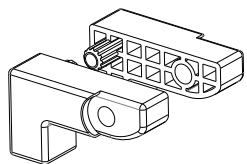

# Инструкция по сборке кресло Римини

Инструкция по эксплуатации и уходу  
за мягкой мебелью доступна  
на официальном сайте фабрики по ссылке:  
<https://homecollection.com.ru/instrukcia>

Стопор - 2 шт

Винт M8x30 - 2 шт

Болт M8x50 - 8 шт

Ключ шестигранный -1 шт

Шайба M8 - 8 шт

① стягивается болтом M8x50 с шайбой M8

② установить стопоры 2 шт болтом M8x30